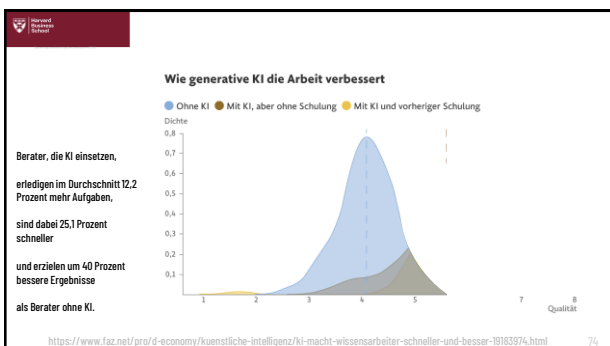

69

70

71

72

73

74

75

KI nivelliert die Fähigkeiten

<https://www.faz.net/pro/d-economy/koenstliche-intelligenz/ki-macht-wissensarbeiter-schneller-und-besser-10183076.html>

76

Menschen mit unterdurchschnittlicher Leistungsfähigkeit profitieren um 43% stärker als die High-Performer, so dass sich die Niveaus tendenziell angleichen.