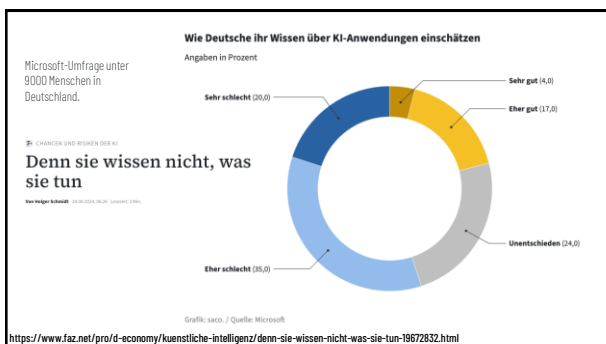

KI nivelliert die Fähigkeiten

<https://www.faz.net/pro/d-economy/koenstliche-intelligenz/ki-macht-wissensarbeiter-schneller-und-besser-10183076.html>

76

Menschen mit unterdurchschnittlicher Leistungsfähigkeit profitieren um 43% stärker als die High-Performer, so dass sich die Niveaus tendenziell angleichen.

<https://www.faz.net/pro/d-economy/koenstliche-intelligenz/ki-macht-wissensarbeiter-schneller-und-besser-10183076.html>

77

Wie kann man sich vorbereiten?

SXSW

ian Beacraft

79

„Die Ära der kreativen Generalisten hat begonnen.“

Skills

80

81

**Die Aufgabenbereiche werden sich verändern.
Definieren Sie doch schon mal die erweiterten Aufgaben, die Sie übernehmen wollen.**

SMART CITY FORUM
ALLE PARTNERZUSTÄNDE

EWG
STADT WUPPERTAL /
COMPETENCE CENTER SMART CITY

KFW

82